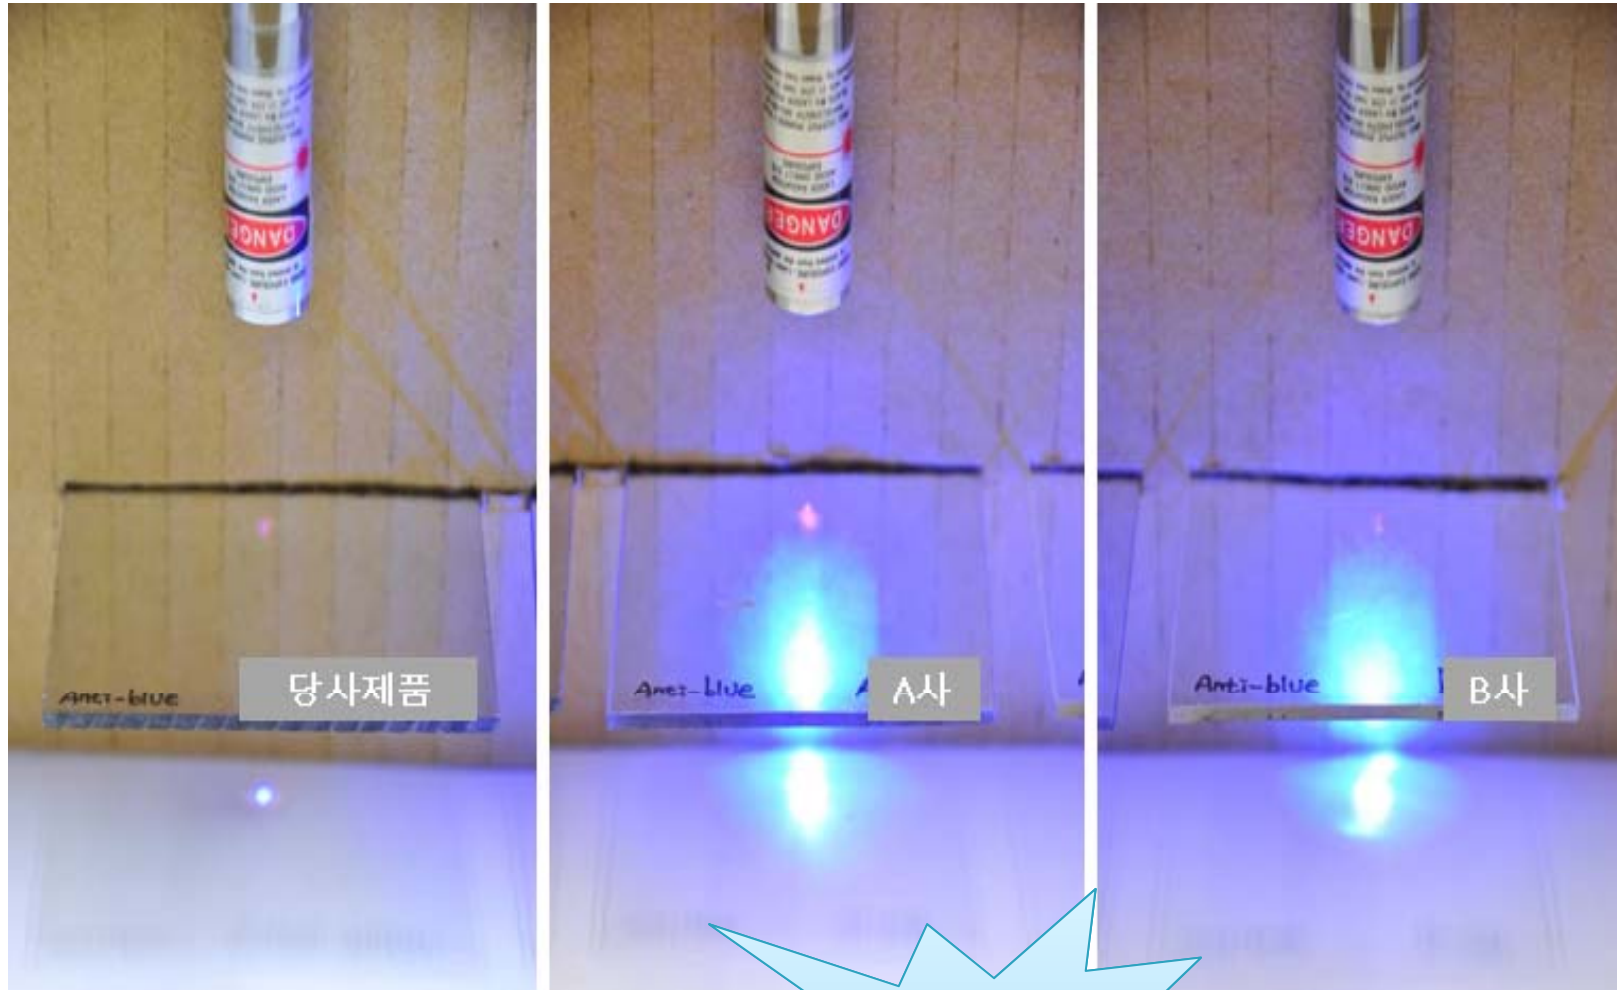

- A사

- B사

1) 수평각도 0°에서 실시

벽면에 도달하는
블루라이트
비교가능

2) 수평각도 45°에서 실시

벽면에 도달하는
블루라이트
비교가능

3) 클로즈업

벽면에 도달하는
블루라이트
비교가능