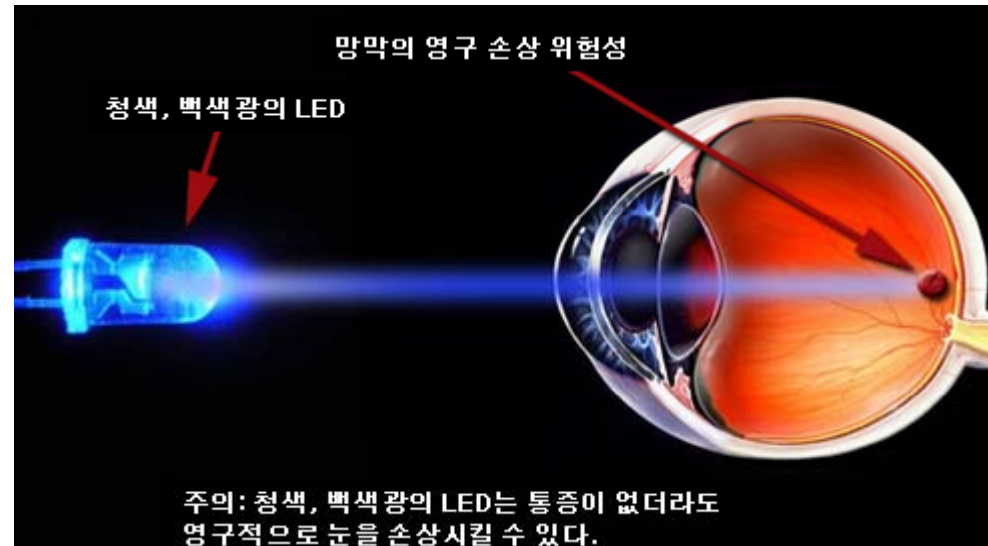

1. 수면장애
2. 비만
3. 암
4. 우울증
5. 두통

생체리듬저하

블루라이트에 평균적으로 노출된 눈(충분한 휴식 취함)

블루라이트에 과도하게 노출된 눈 상태

Visible light 가시광선

Blue light-LED의 블루라이트

각막

망막

수정체

LED에서 발생하는 블루라이트가 망막까지 도달!

5. BLUE LIGHT CUT PANEL의 효과

Visible light 가시광선

Blue light

LED의 블루라이트

각막

망막