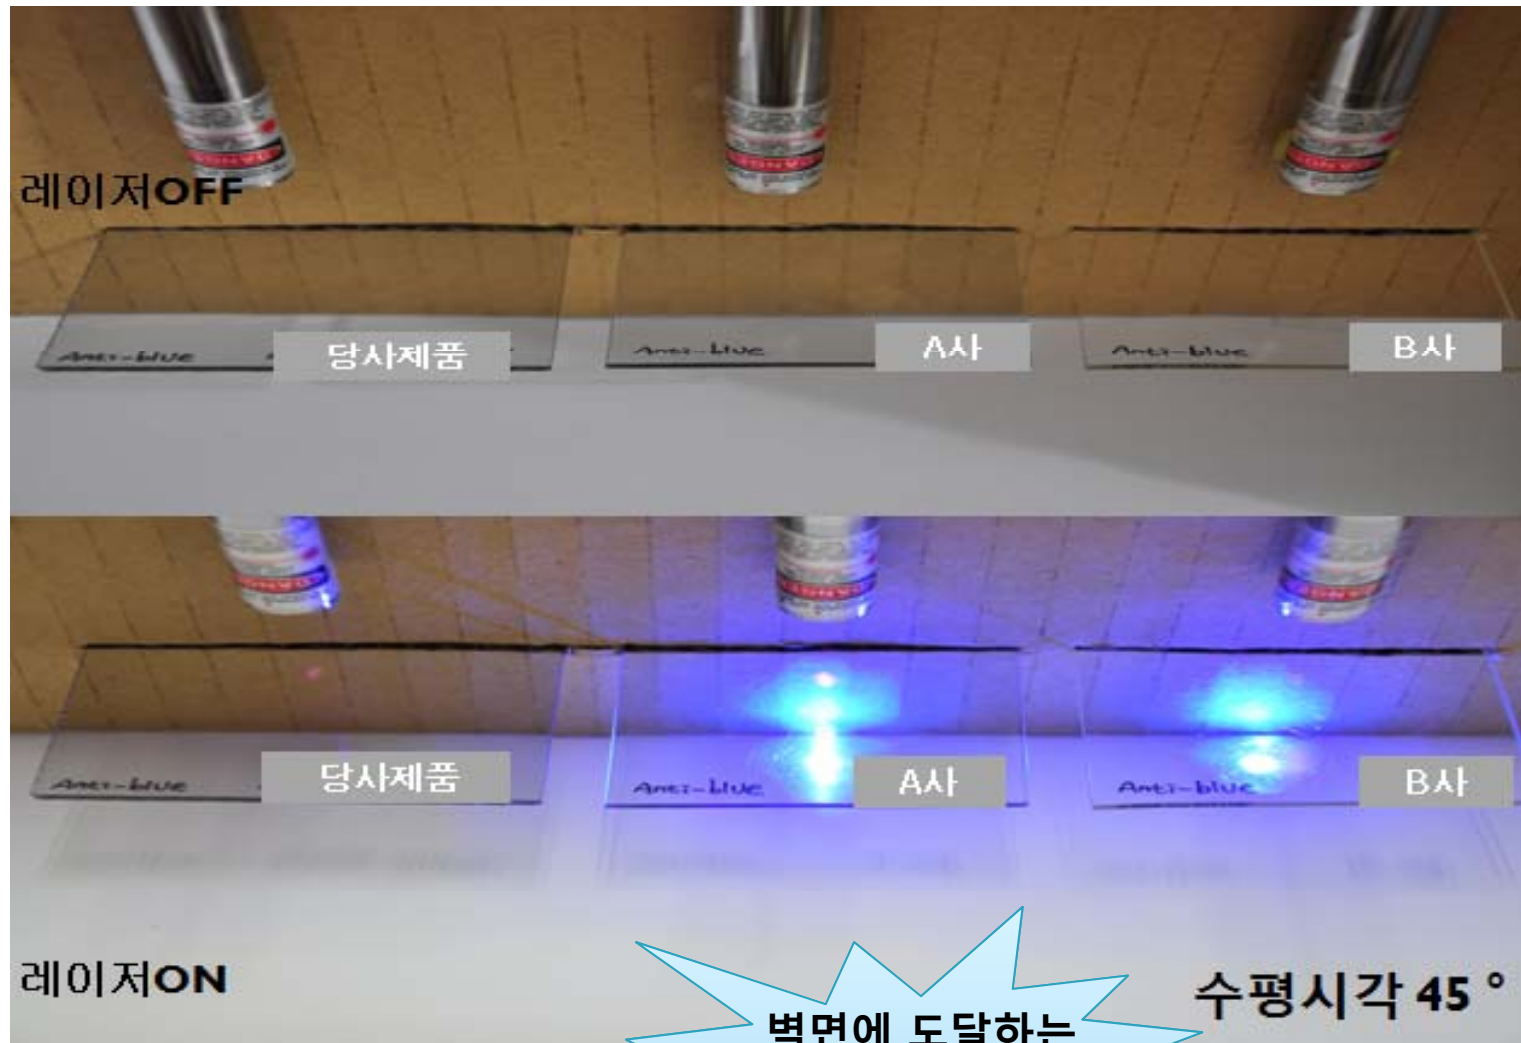

- A사

- B사

1) 수평각도 0°에서 실시

벽면에 도달하는
블루라이트
비교가능

2) 수평각도 45°에서 실시

벽면에 도달하는
블루라이트
비교가능

3) 클로즈업

벽면에 도달하는
블루라이트
비교가능