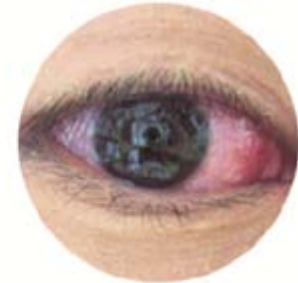

안구건조증, 시력저하, 수면장애, 심한 경우 망막의 손상을 일으킬 수 있는 것으로

알려져 있다. 블루라이트는 빨강, 노란 빛에 비해 파장이 짧고 에너지가 높아 장시간

노출될 경우에는 눈 및 눈의 시신경을 더욱 자극하여, 눈의 피로도가 더 높아질 수 있다.

3. 현대인과 블루라이트

블루라이트의 주요 원천:

스마트 폰, LED디스플레이, TV 등

현대인의 경우,
 장시간 모니터, 스마트 폰과 같은
 전자 기기에 노출되는 시간이
 많아 블루라이트에 의한
 유해성이 인체에 영향을
 미칠 수 있다.

3,300만대

우리나라 스마트 기기 판매
 (2013.10. KBS 글로벌24)

78.9%

하루 2시간 이상 사용자
 (2013.01. DMC REPORT)

4. 블루라이트의 유해성

블루라이트가 눈에 끼치는 영향

1. 망막 손상
2. 눈의 피로
3. 눈의 통증
4. 시력 감퇴
5. 안구 건조

블루라이트가 인체에 끼치는 영향

1. 수면장애
2. 비만
3. 암
4. 우울증
5. 두통

생체리듬저하

블루라이트에 평균적으로 노출된 눈(충분한 휴식 취함)

블루라이트에 과도하게 노출된 눈 상태

Visible light 가시광선

Blue light-LED의 블루라이트

각막

망막