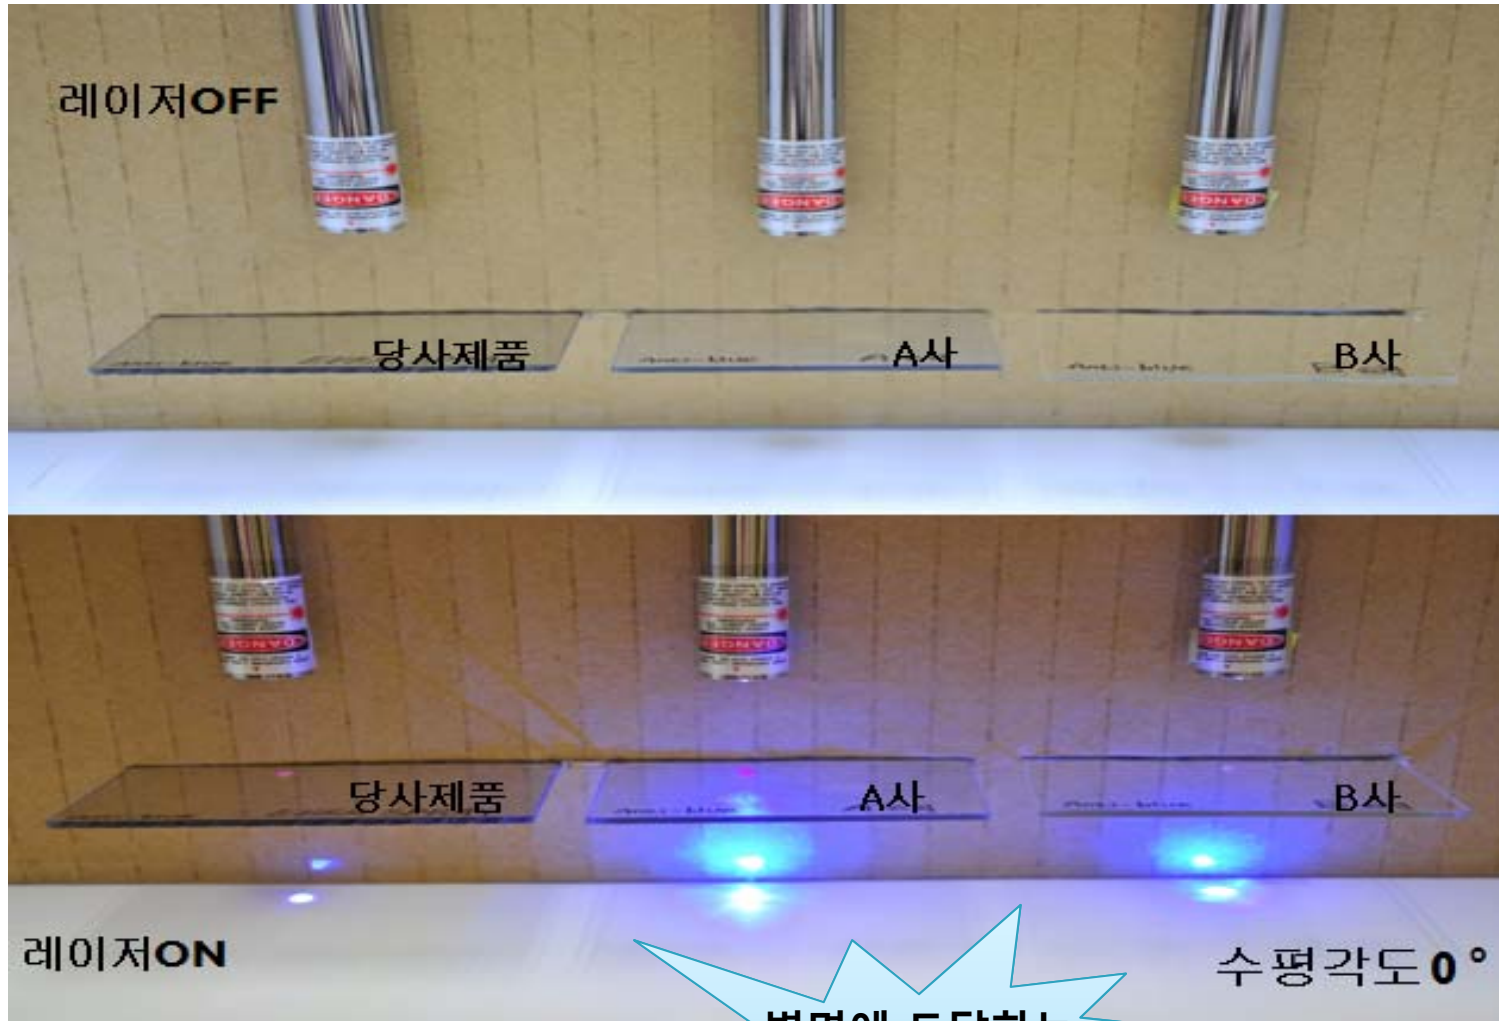

1) 수평각도 0°에서 실시

벽면에 도달하는
블루라이트
비교가능