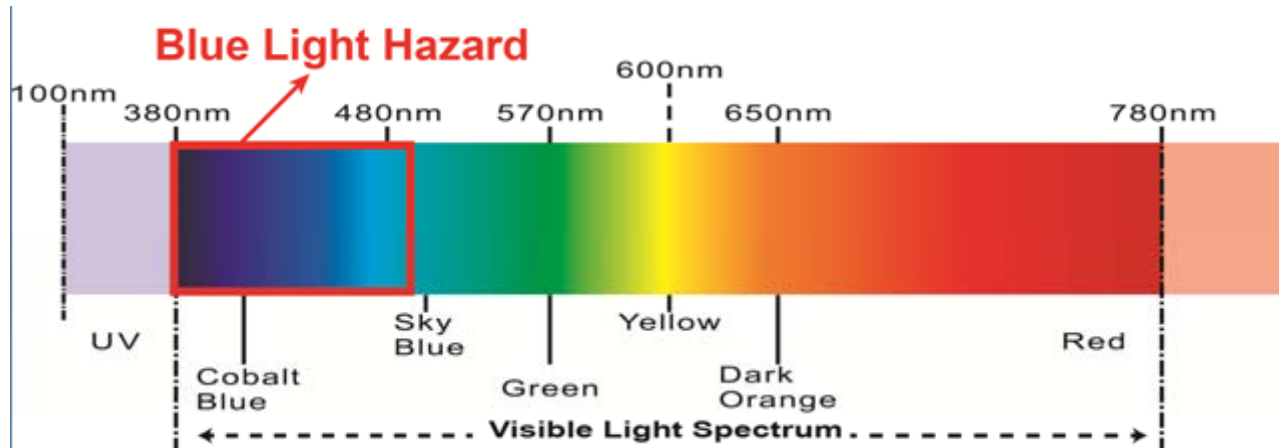

BLUE LIGHT CUT PANEL

GREEN CHEM KOREA CO.,LTD

7F SUNGSAN B/D, 120 DONGJAK-DAERO,
SEOCHO-GU, SEOUL, KOREA 137-852

TEL : +82-2-3477-0073 / FAX : +82-2-3477-3343

목차

- ▶ **GCK BLUE LIGHT CUT PANEL** 개요
- ▶ **블루라이트(BLUE LIGHT)**란?
- ▶ **현대인과 블루라이트**
- ▶ **블루라이트의 유해성**
- ▶ **BLUE LIGHT CUT PANEL의 효과**
- ▶ **관련 특허 및 인증실험**
- ▶ **성능비교 실험**
- ▶ **일본시장 내 선호도**

1. GCK BLUE LIGHT CUT PANEL 개요

- ① 기능: 인체에 유해한 블루라이트(청색광) 차단.
- ② 적용: TV & 컴퓨터用 LED/LCD
- ③ 용도: PC 커버용 패널

2. 블루라이트(BLUE LIGHT)란?

블루라이트란,

가시광선 중에서 380~495nm의 푸른빛을 말한다.

에너지가 가장 높고 눈의 각막이나 수정체로 흡수 되지 않아, 망막까지 도달하여