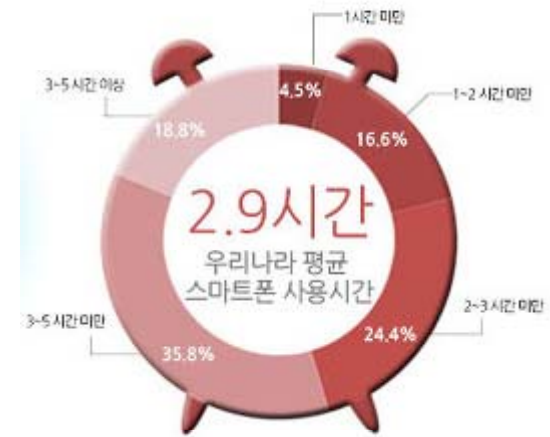

1. GCK BLUE LIGHT CUT PANEL 개요

- ① 기능: 인체에 유해한 블루라이트(청색광) 차단.
- ② 적용: TV & 컴퓨터用 LED/LCD
- ③ 용도: PC 커버용 패널

2. 블루라이트(BLUE LIGHT)란?

블루라이트란,

가시광선 중에서 380~495nm의 푸른빛을 말한다.

에너지가 가장 높고 눈의 각막이나 수정체로 흡수 되지 않아, 망막까지 도달하여

안구건조증, 시력저하, 수면장애, 심한 경우 망막의 손상을 일으킬 수 있는 것으로

알려져 있다. 블루라이트는 빨강, 노란 빛에 비해 파장이 짧고 에너지가 높아 장시간

노출될 경우에는 눈 및 눈의 시신경을 더욱 자극하여, 눈의 피로도가 더 높아질 수 있다.

3. 현대인과 블루라이트

블루라이트의 주요 원천:

스마트 폰, LED디스플레이, TV 등

현대인의 경우,
 장시간 모니터, 스마트 폰과 같은
 전자 기기에 노출되는 시간이
 많아 블루라이트에 의한
 유해성이 인체에 영향을
 미칠 수 있다.

3,300만대

우리나라 스마트 기기 판매
 (2013.10. KBS 글로벌24)

78.9%

하루 2시간 이상 사용자
 (2013.01. DMC REPORT)

4. 블루라이트의 유해성

블루라이트가 눈에 끼치는 영향

1. 망막 손상
2. 눈의 피로
3. 눈의 통증
4. 시력 감퇴
5. 안구 건조

블루라이트가 인체에 끼치는 영향

1. 수면장애
2. 비만
3. 암
4. 우울증
5. 두통

생체리듬저하

블루라이트에 평균적으로 노출된 눈(충분한 휴식 취함)

블루라이트에 과도하게 노출된 눈 상태

Visible light 가시광선

Blue light-LED의 블루라이트

각막

망막